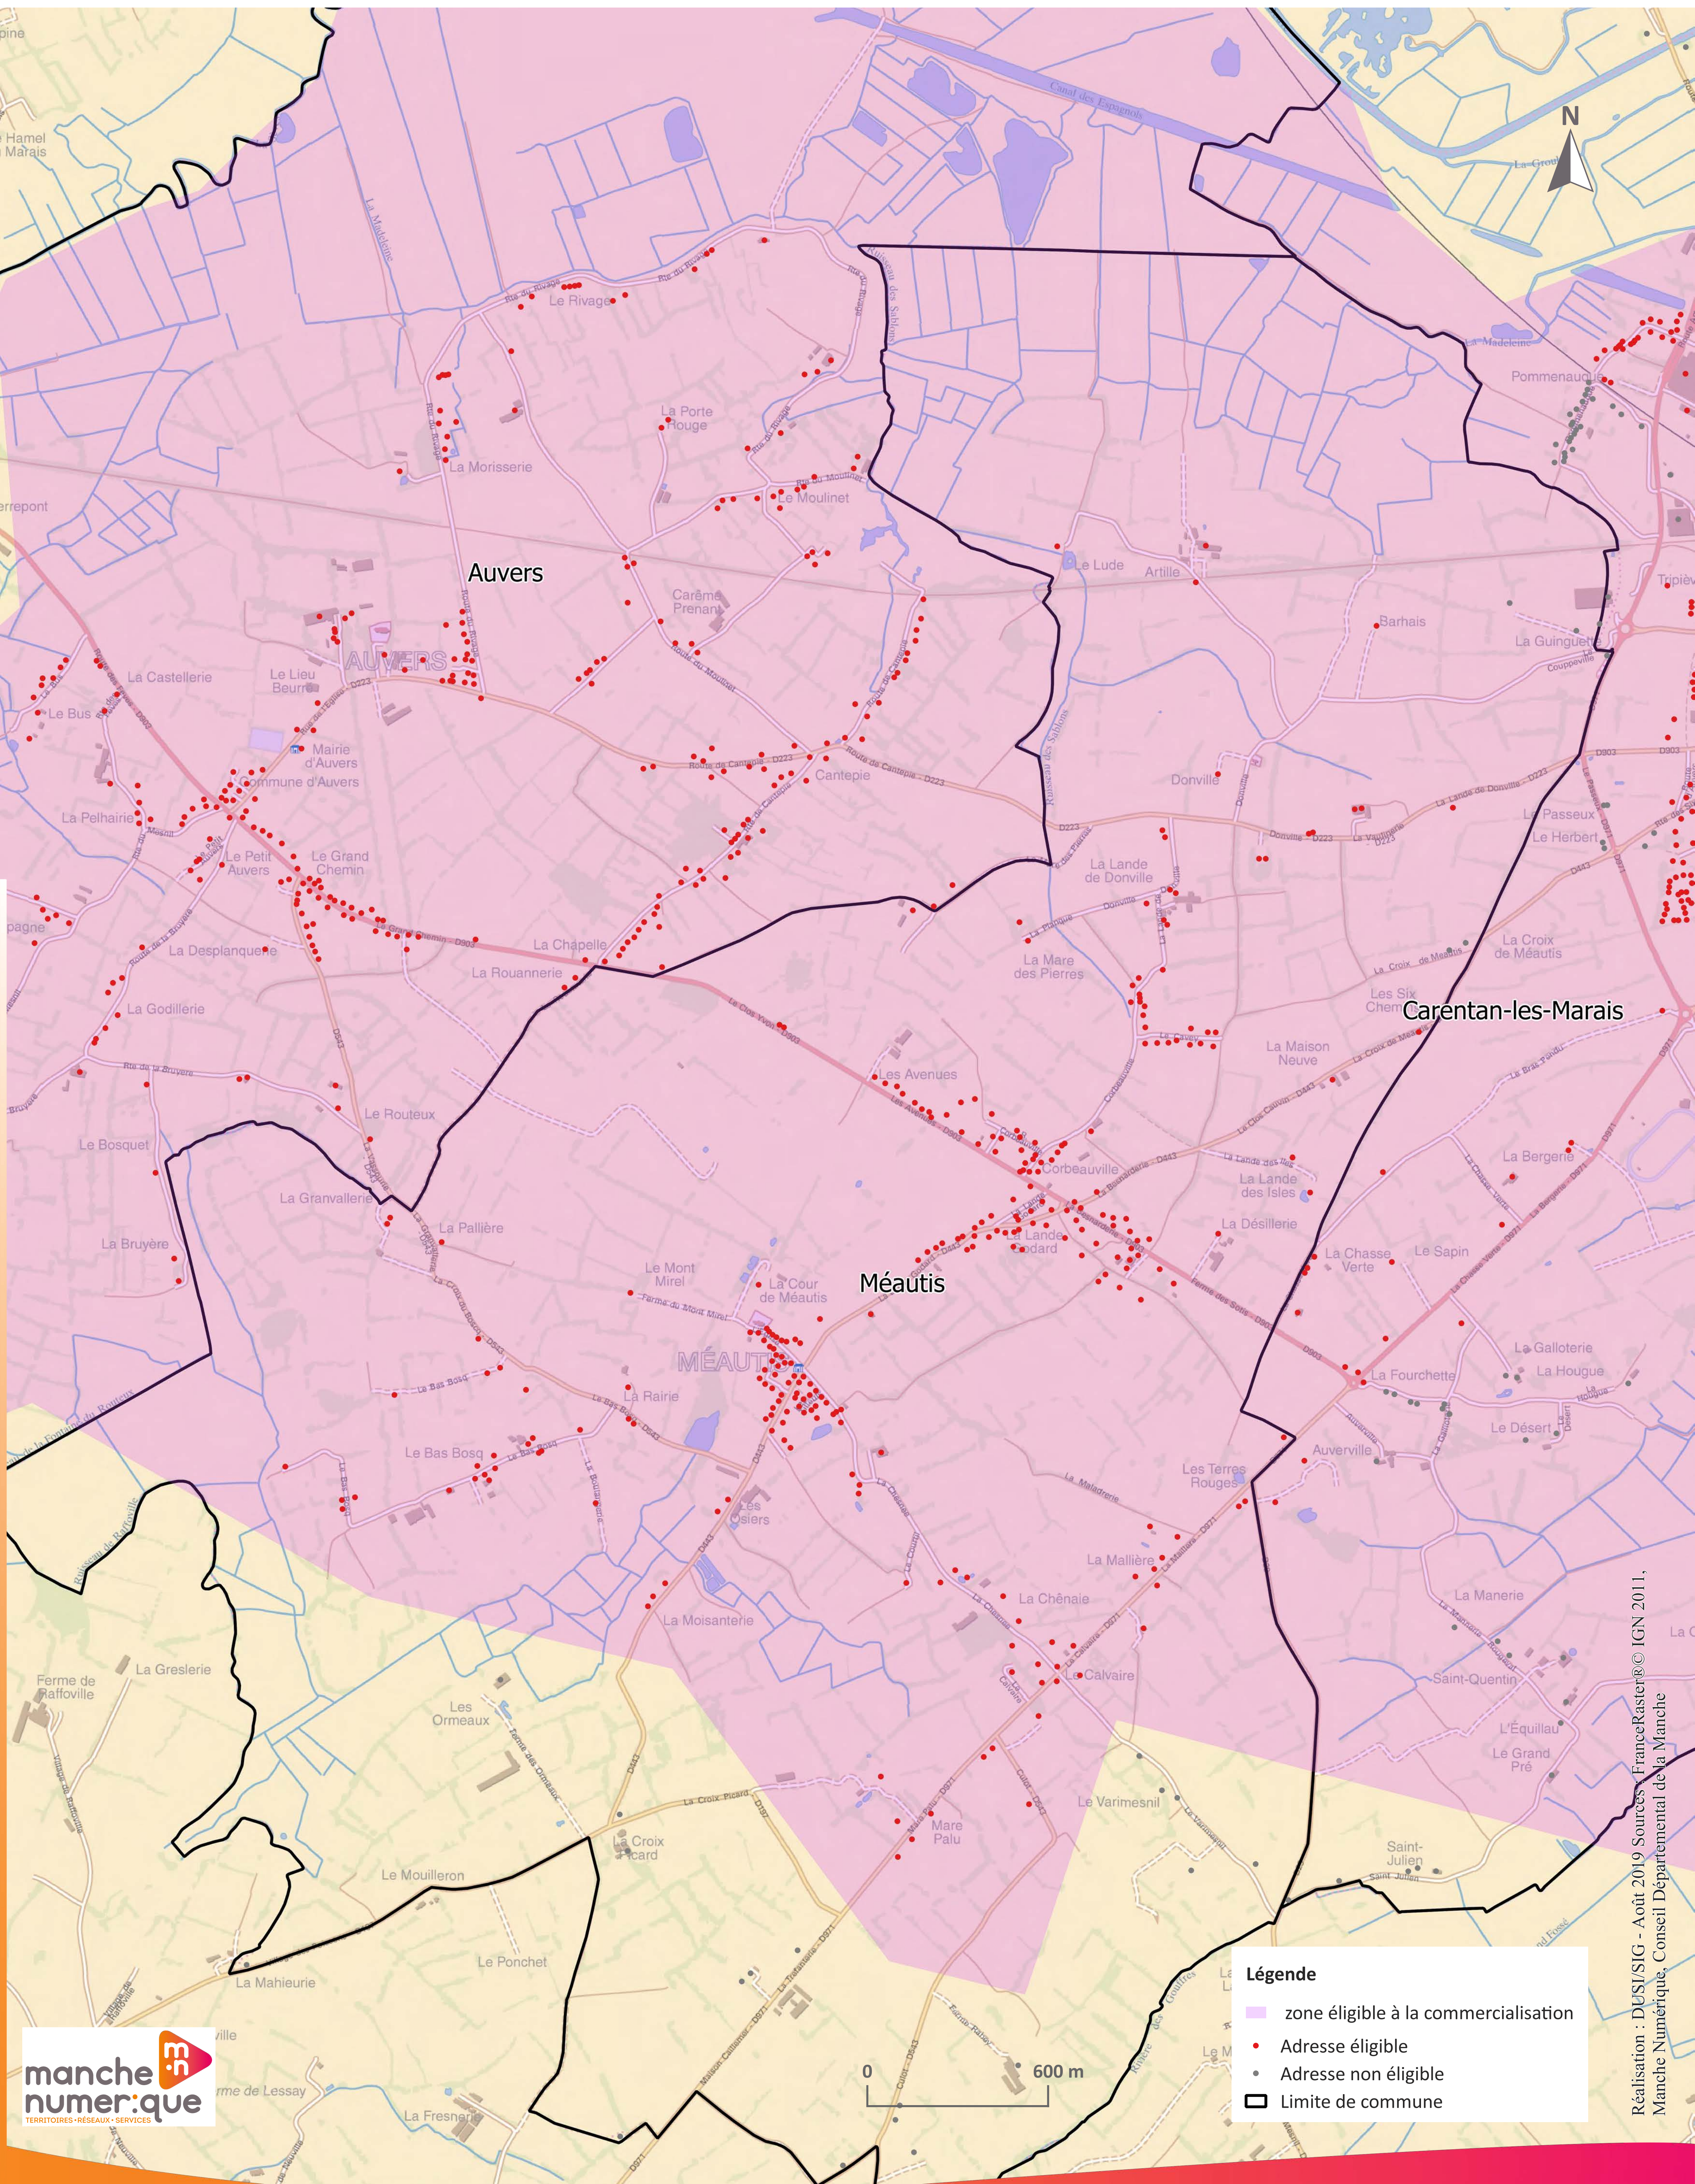

Ouverture commerciale FttH - Méautis - 276 prises

Légende

- zone éligible à la commercialisation
- Adresse éligible
- Adresse non éligible
- Limite de commune

Réalisation : DUSI/SIG - Août 2019 Sources : FranceRaster© IGN 2011, Manche Numérique, Conseil Départemental de la Manche